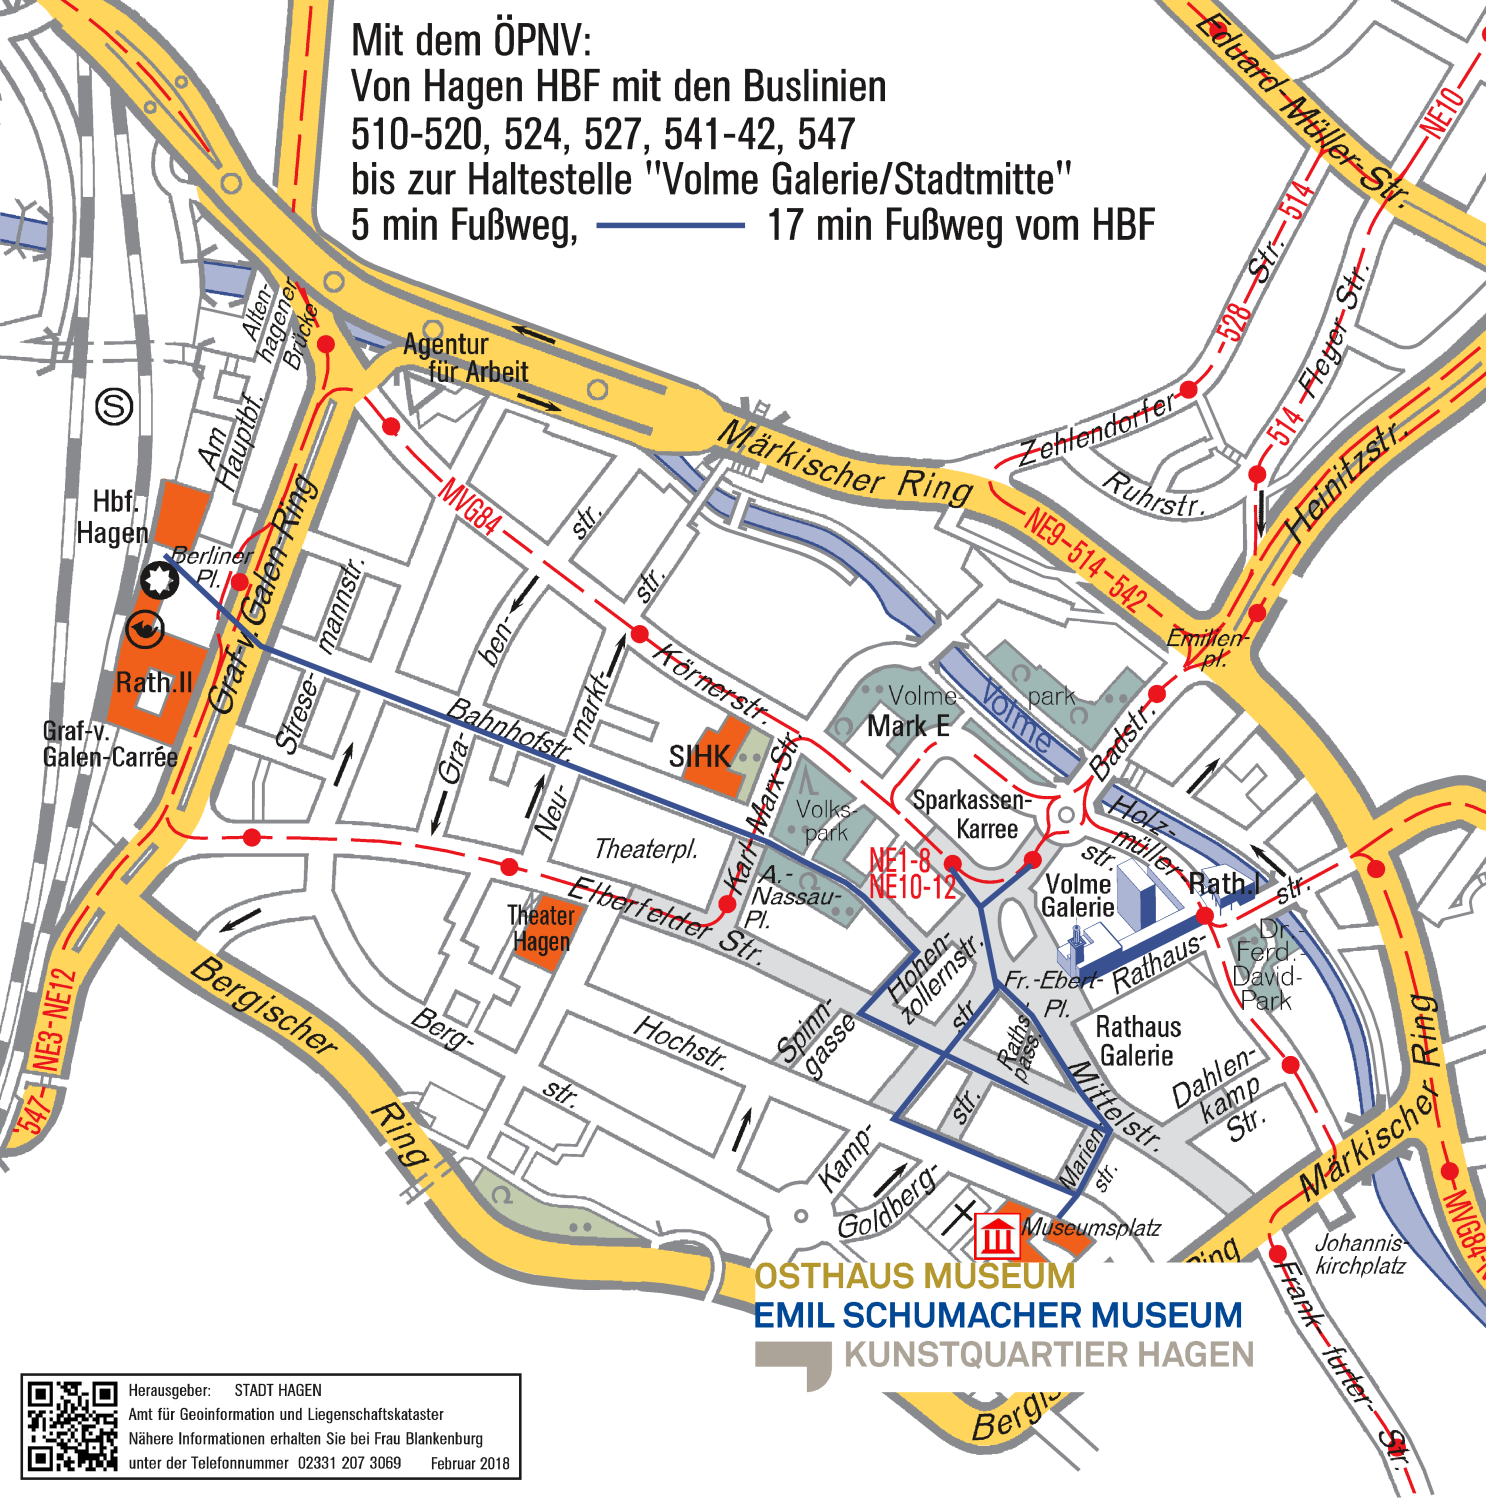

Mit dem ÖPNV:  
Von Hagen HBF mit den Buslinien  
510-520, 524, 527, 541-42, 547  
bis zur Haltestelle "Volme Galerie/Stadtmitte"  
5 min Fußweg, — 17 min Fußweg vom HBF

Herausgeber: STADT HAGEN  
Amt für Geoinformation und Liegenschaftskataster  
Nähere Informationen erhalten Sie bei Frau Blankenburg  
unter der Telefonnummer 02331 207 3069 Februar 2018

**OSTHAUS MUSEUM**  
**EMIL SCHUMACHER MUSEUM**  
KUNSTQUARTIER HAGEN